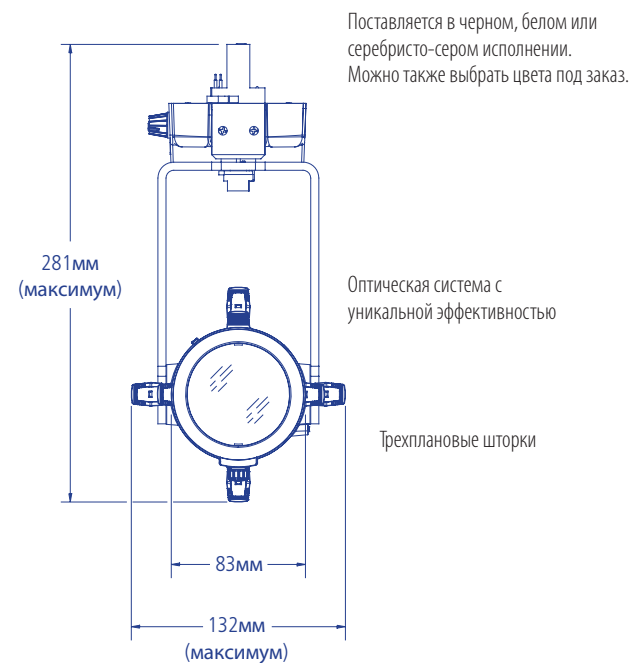

Музеи

Магазины

Рестораны

Вестибюли

Театры

www.etcconnect.com/irideon

Хольцкирхен, Германия ■ Ohmstrasse 3, 83607 Holzkiirchen, Germany ■ Тел +49 (80 24) 47 00-0

Главной офис, США ■ 3031 Pleasant View Rd, PO Box 620979, Middleton WI 53562 0979 USA ■ Тел +1 608 831 4116

Лондон, Великобритания ■ Unit 26-28, Victoria Industrial Estate, Victoria Road, London W3 6UU, UK ■ Тел +44 (0)20 8896 1000

Рим, Италия ■ Via Pieve Torina, 48, 00156 Rome, Italy ■ Тел +39 (06) 32 111 683

Гонконг ■ Room 1801, 18/F, Tower 1 Phase 1, Enterprise Square, 9 Sheung Yuet Road, Kowloon Bay, Kowloon, Hong Kong ■ Тел +852 2799 1220

Web ■ www.etcconnect.com ■ Авторские права © 2016 ETC. Все права защищены. В информации о продукции и спецификациях возможны изменения. 7191L1002-RU Rev. A 06/16