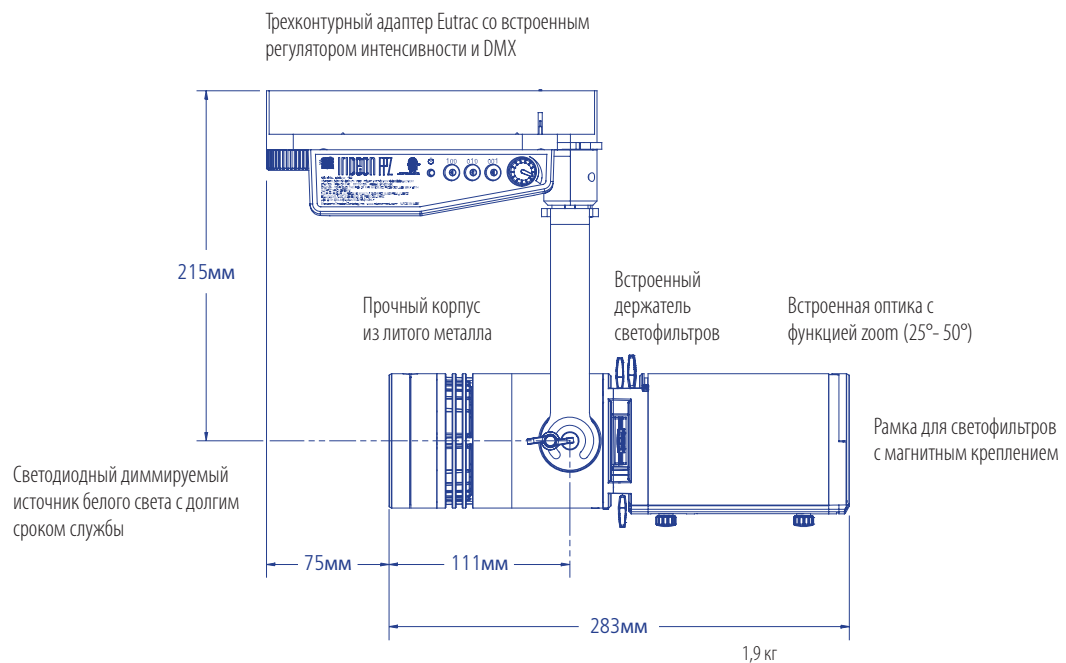

Музеи

Магазины

Рестораны

Вестибюли

Театры

www.etcconnect.com/irideon

Хольцкирхен, Германия ■ Ohmstrasse 3, 83607 Holzkiirchen, Germany ■ Тел +49 (80 24) 47 00-0

Главной офис, США ■ 3031 Pleasant View Rd, PO Box 620979, Middleton WI 53562 0979 USA ■ Тел +1 608 831 4116

Лондон, Великобритания ■ Unit 26-28, Victoria Industrial Estate, Victoria Road, London W3 6UU, UK ■ Тел +44 (0)20 8896 1000

Рим, Италия ■ Via Pieve Torina, 48, 00156 Rome, Italy ■ Тел +39 (06) 32 111 683

Гонконг ■ Room 1801, 18/F, Tower 1 Phase 1, Enterprise Square, 9 Sheung Yuet Road, Kowloon Bay, Kowloon, Hong Kong ■ Тел +852 2799 1220

Web ■ www.etcconnect.com ■ Авторские права © 2016 ETC. Все права защищены. В информации о продукции и спецификациях возможны изменения. 7191L1002-RU Rev. A 06/16